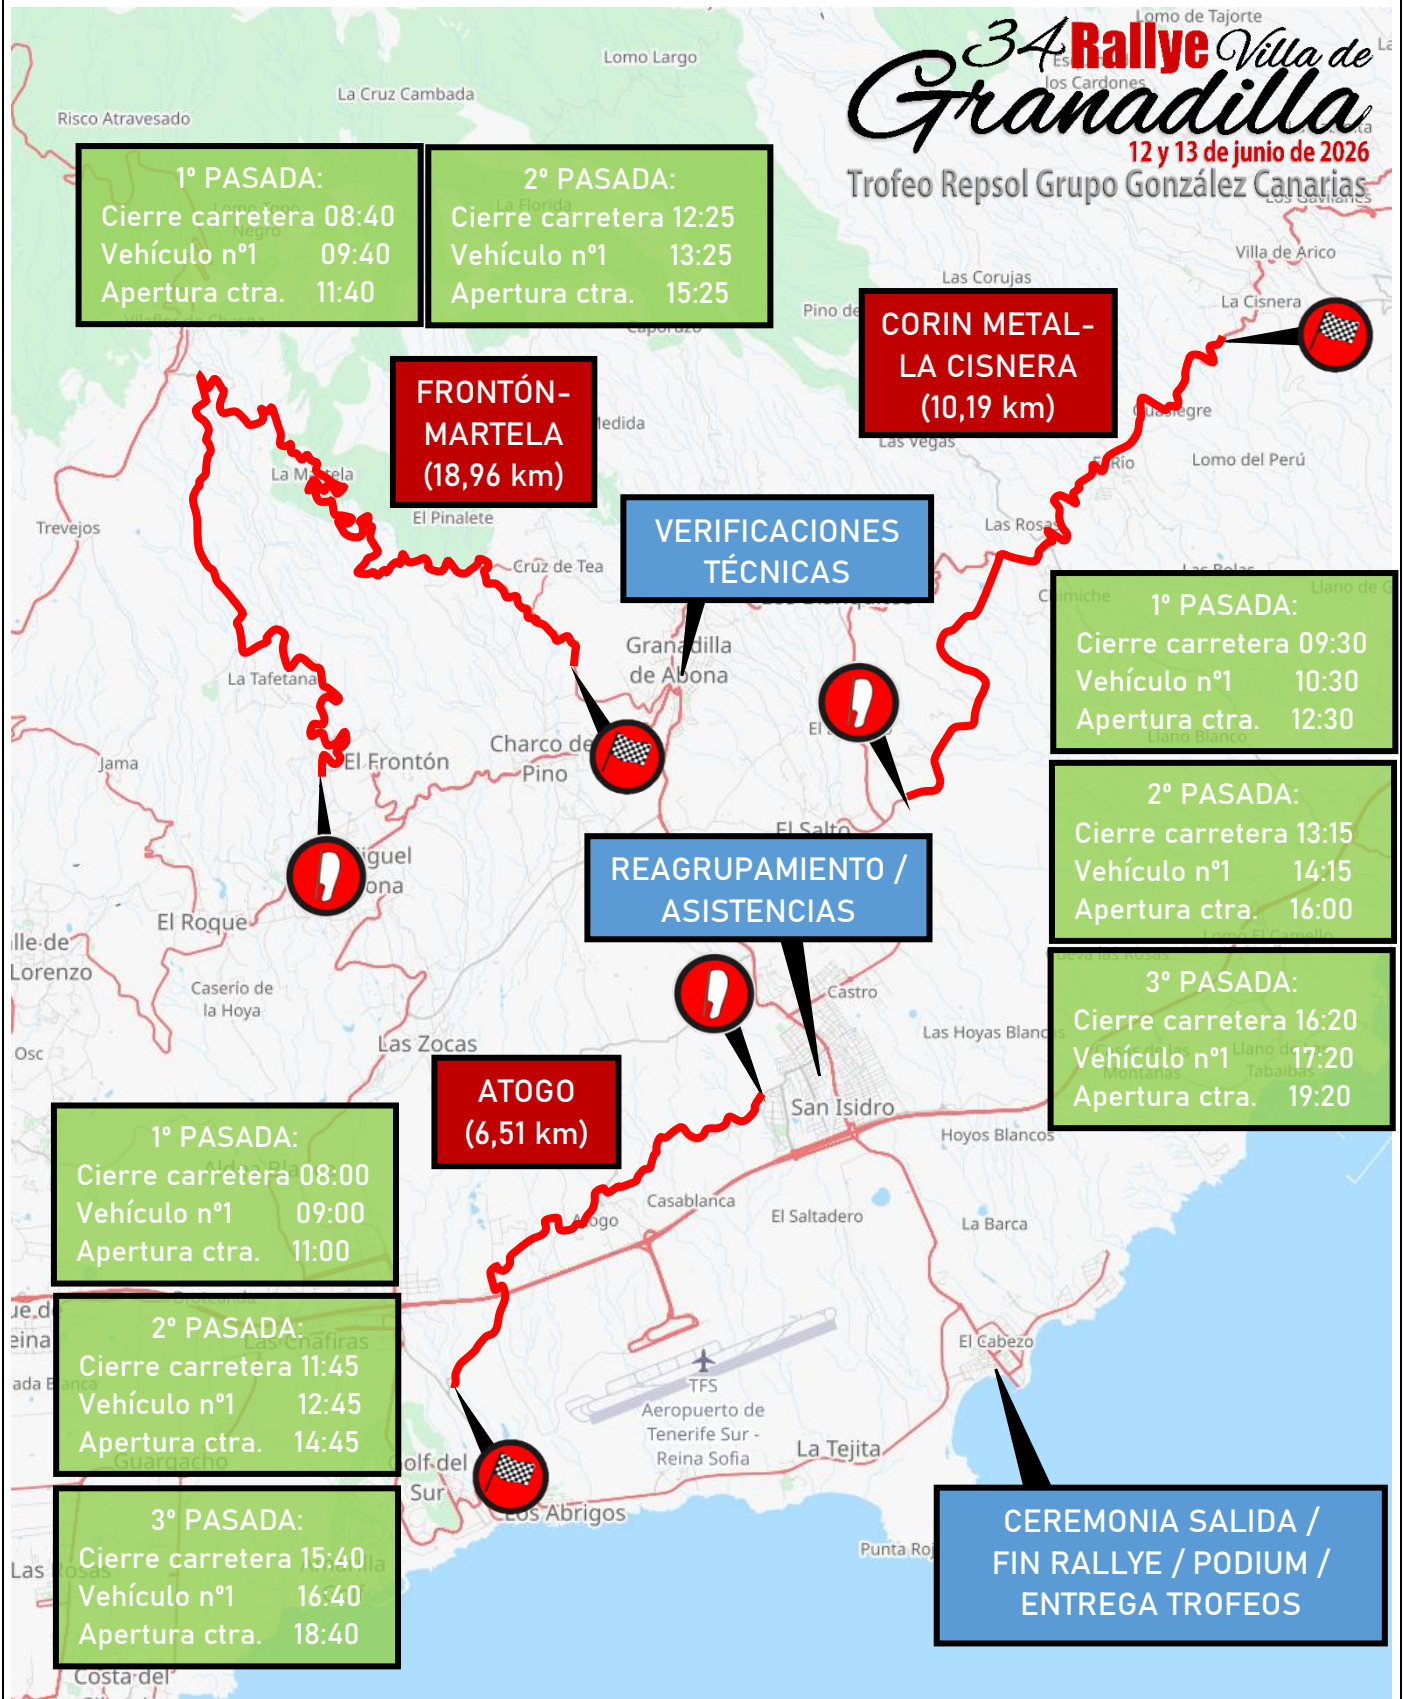

## MAPA GENERAL

## MAPA CON HORARIOS

## PLANO VERIFICACIONES TÉCNICAS GRANADILLA DE ABONA

**PLANO CEREMONIA DE SALIDA - PARQUE CERRADO - PODIUM  
EL MÉDANO**

**34 Rallye Villa de Granadilla**  
12 y 13 de junio de 2026  
Trofeo Repsol Grupo González Canarias

## PLANO REAGRUPAMIENTO - ASISTENCIAS SAN ISIDRO