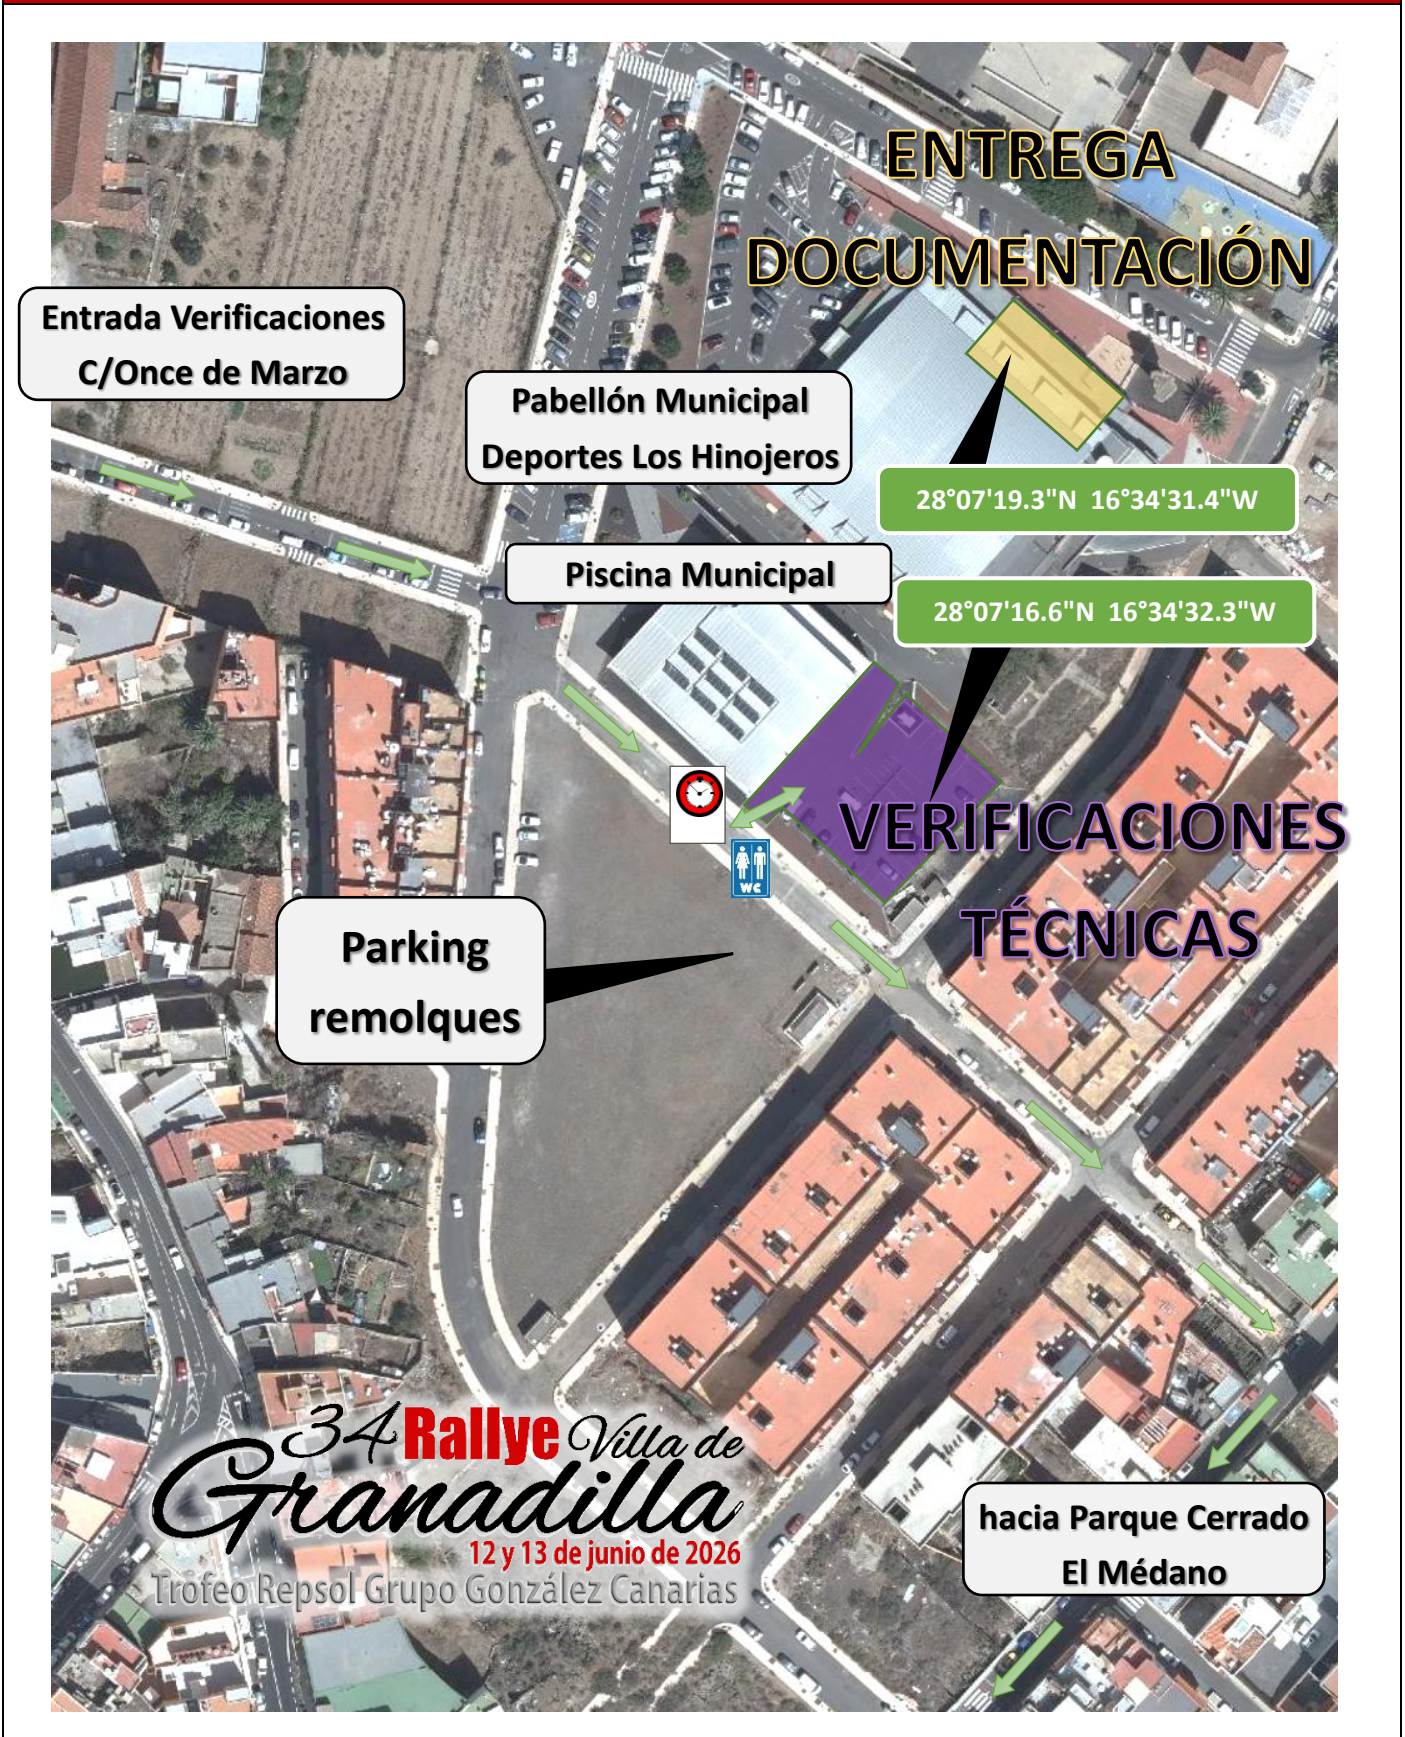

## MAPA GENERAL

## MAPA CON HORARIOS

## PLANO VERIFICACIONES TÉCNICAS GRANADILLA DE ABONA

**PLANO CEREMONIA DE SALIDA - PARQUE CERRADO - PODIUM  
EL MÉDANO**

**34 Rallye Villa de Granadilla**  
12 y 13 de junio de 2026  
Trofeo Repsol Grupo González Canarias